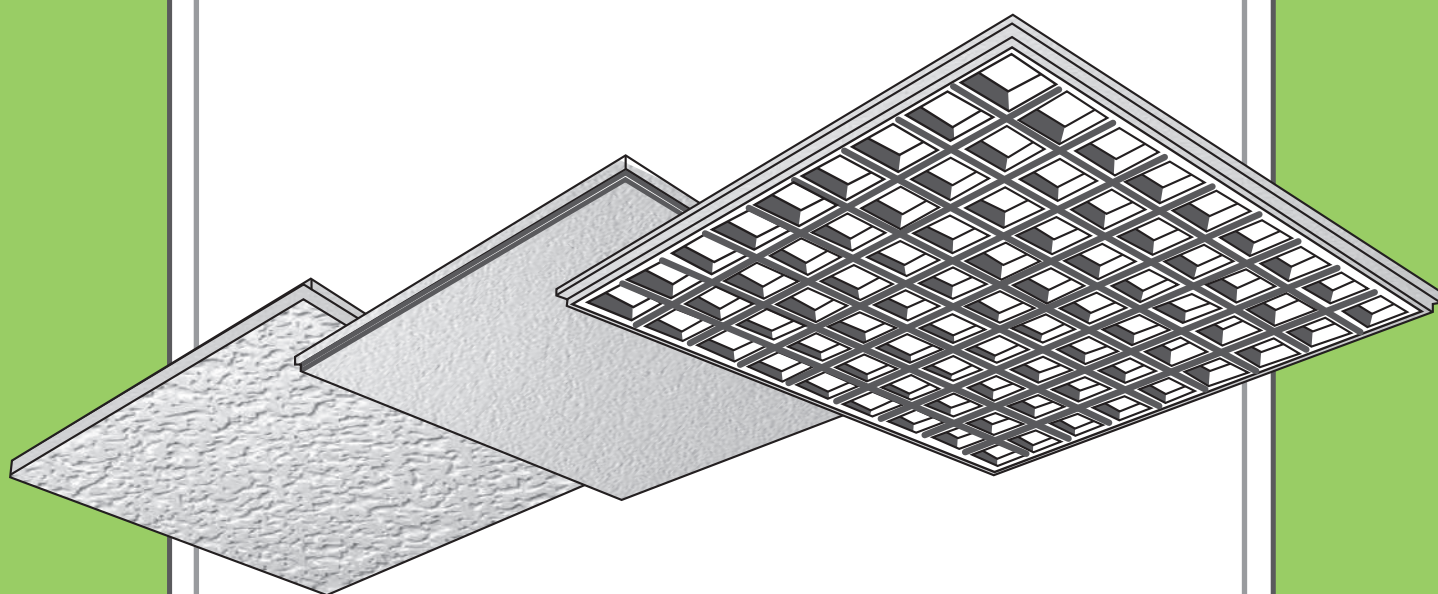

yesyforma
europa

Techos aligerados de escayola

Tarifa de precios
2025
01-marzo-2025

www.yesyforma.es

TARIFAS 2025

01-marzo-2025

yesyforma europa

TODOS LOS MODELOS DE YESYFORMA EUROPA SE FABRICAN CON MEDIDAS DE 600 x 600 mm